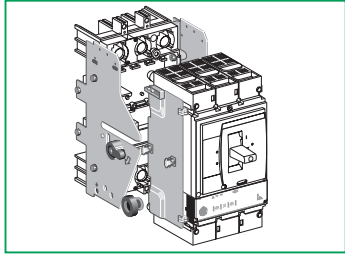

**Compact NSX400-630  
FPower NSX / GV7**

Chassis side plate  
Flasque châssis  
Chasis parte fija y móvil

Merlin Gerin  
Square D  
Tidmecanique

**Schneider Electric**

GHD16317AA-03

**Schneider Electric Industries SAS**  
89, boulevard Franklin Roosevelt  
F-92505 Rueil-Malmaison Cedex (France)  
Tel: + 33 (0)1 41 29 85 00  
www.schneider-electric.com